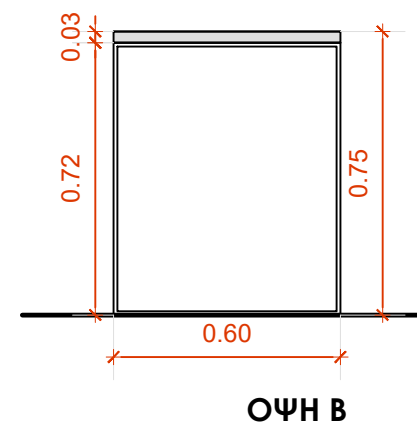

ΤΙΤΛΟΣ
ΣΧΕΔΙΟΥ

**ΚΑΤΑΣΚΕΥΑΣΤΙΚΗ
ΛΕΠΤΟΜΕΡΕΙΑ
ΓΡΑΦΕΙΟΥ ΔΙΕΥΘΥΝΤΗ**

ΚΛΙΜ_1_20

ΜΕΛΕΤΗ

ΗΜΕΡΟΜΗΝΙΑ

ΜΑΪΟΣ 2022

ΠΑΓΚΟΣ ΑΠΟ ΜΕΛΑΜΙΝΗ 38mm
ΣΕ ΜΠΛΕ ΑΠΟΧΡΩΣΗ ΤΟΥ LOGO
ΚΕΠ (RAL 5005 ΚΑΤΟΠΙΝ
ΔΕΙΓΜΑΤΙΣΜΟΥ)

ΠΟΔΙΑ ΑΠΟ ΜΕΤΑΛΛΙΚΗ ΛΑΜΑ
60x8mm, ΒΑΜΜΕΝΑ ΣΕ ΓΚΡΙ RAL
7005