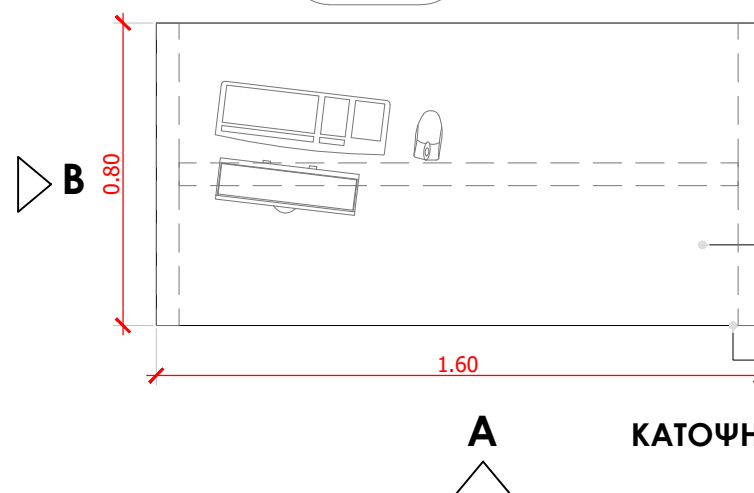

ΤΙΤΛΟΣ
ΣΧΕΔΙΟΥ

**ΚΑΤΑΣΚΕΥΑΣΤΙΚΗ
ΛΕΠΤΟΜΕΡΕΙΑ
ΓΡΑΦΕΙΟΥ ΔΙΕΥΘΥΝΤΗ**

ΚΛΙΜ_1_20

ΜΕΛΕΤΗ

ΗΜΕΡΟΜΗΝΙΑ

ΜΑΪΟΣ 2022

ΠΑΓΚΟΣ ΑΠΟ ΜΕΛΑΜΙΝΗ 38mm
ΣΕ ΜΠΛΕ ΑΠΟΧΡΩΣΗ ΤΟΥ LOGO
ΚΕΠ (RAL 5005 ΚΑΤΟΠΙΝ
ΔΕΙΓΜΑΤΙΣΜΟΥ)

ΠΟΔΙΑ ΑΠΟ ΜΕΤΑΛΛΙΚΗ ΛΑΜΑ
60x8mm, ΒΑΜΜΕΝΑ ΣΕ ΓΚΡΙ RAL
7005