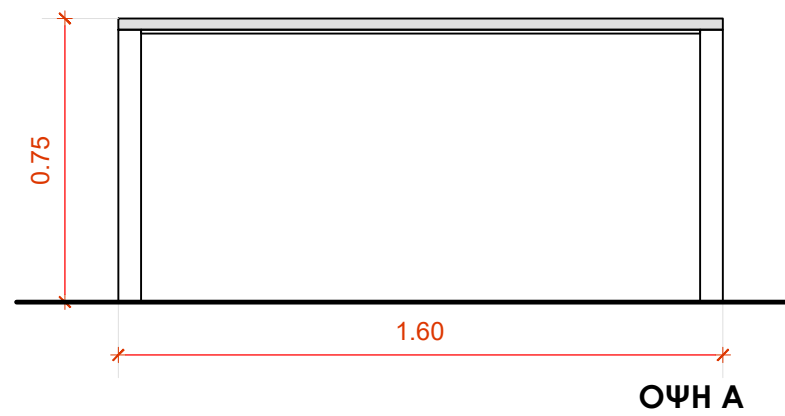

ΤΙΤΛΟΣ
ΣΧΕΔΙΟΥ

**ΚΑΤΑΣΚΕΥΑΣΤΙΚΗ
ΛΕΠΤΟΜΕΡΕΙΑ
ΓΡΑΦΕΙΟΥ ΔΙΕΥΘΥΝΤΗ**

ΚΛΙΜ_1_20

ΜΕΛΕΤΗ

ΗΜΕΡΟΜΗΝΙΑ

ΜΑΪΟΣ 2022

ΠΑΓΚΟΣ ΑΠΟ ΜΕΛΑΜΙΝΗ 38mm
ΣΕ ΜΠΛΕ ΑΠΟΧΡΩΣΗ ΤΟΥ LOGO
ΚΕΠ (RAL 5005 ΚΑΤΟΠΙΝ
ΔΕΙΓΜΑΤΙΣΜΟΥ)

ΠΟΔΙΑ ΑΠΟ ΜΕΤΑΛΛΙΚΗ ΛΑΜΑ
60x8mm, ΒΑΜΜΕΝΑ ΣΕ ΓΚΡΙ RAL
7005