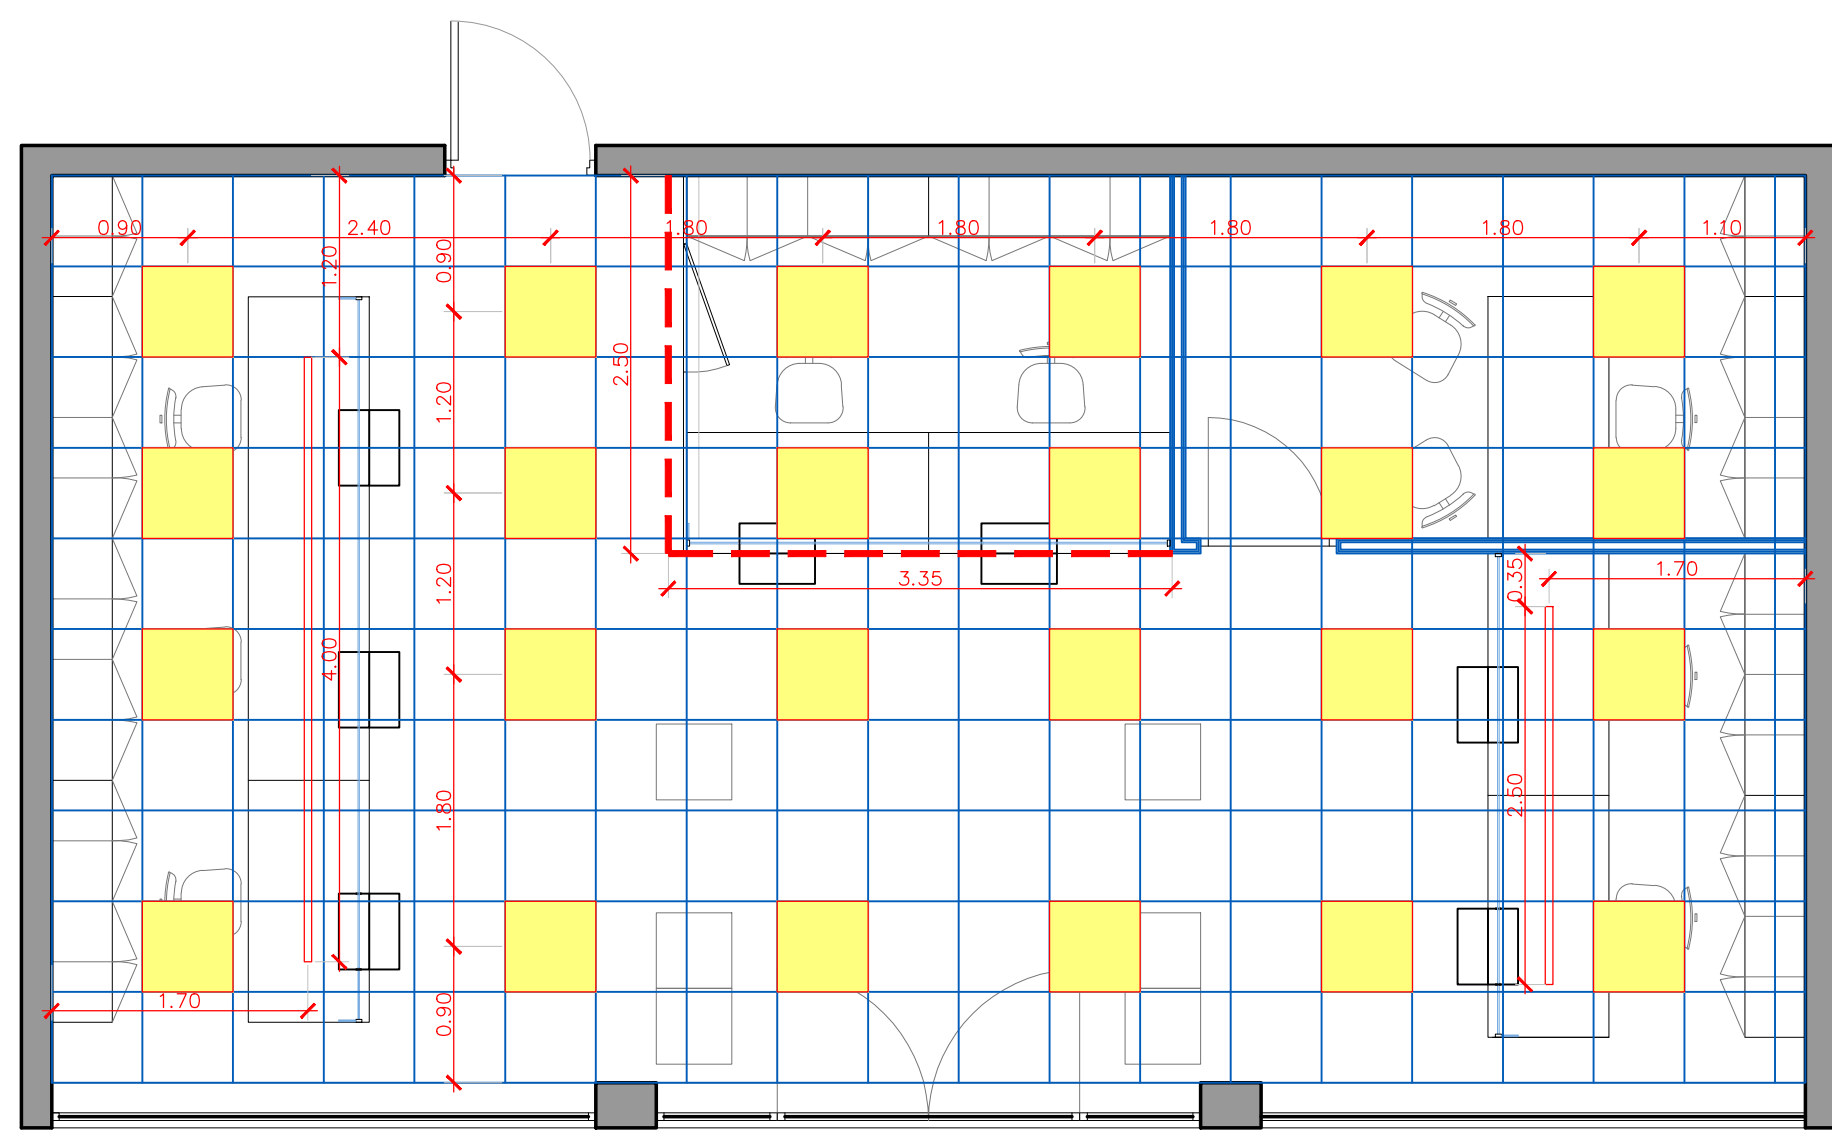

ΔΙΑΜΟΡΦΩΣΗ
ΚΑΤΑΣΤΗΜΑΤΩΝ

ΕΡΓΟ

ΚΕΠ
ΠΙΛΟΤΙΚΟ
ΚΑΤΑΣΤΗΜΑ

ΕΙΔΟΣ
ΜΕΛΕΤΗΣ

ΑΡΧΙΤΕΚΤΟΝΙΚΗ ΜΕΛΕΤΗ

ΑΡΙΘΜΟΣ
ΣΧΕΔΙΟΥ

H_02

ΤΙΤΛΟΣ
ΣΧΕΔΙΟΥ

**ΚΑΤΟΨΗ - ΣΧΕΔΙΟ
ΨΕΥΔΟΡΟΦΩΝ -
πρόταση Β**

ΚΛΙΜ_1_50

ΜΕΛΕΤΗ

ΗΜΕΡΟΜΗΝΙΑ

ΜΑΪΟΣ 2022

ΥΠΟΜΝΗΜΑ ΣΥΜΒΟΛΩΝ ΟΡΟΦΗΣ - ΨΕΥΔΟΡΟΦΗ

 ΨΕΥΔΟΡΟΦΗ ΟΡΥΚΤΗΣ ΙΝΑΣ

ΥΠΟΜΝΗΜΑ ΦΩΤΙΣΜΟΥ

L1
 ΦΩΤΙΣΤΙΚΟ ΠΑΝΕΛ LED ΟΡΟΦΗΣ ΟΡΥΚΤΗΣ ΙΝΑΣ 60x60cm, 4000K

L2

 ΓΡΑΜΜΙΚΑ ΦΩΤΙΣΤΙΚΑ LED ΟΡΟΦΗΣ, 4000K ΧΡΩΜΑ ΠΡΟΦΙΛ: RAL 7005

L3

 **LEDTAPE**
Προφίλ αλουμινίου με οπτά κάλυμμα και ledtape 14,4W/24V 4000K
*Απαιτείται τροφοδοτικό